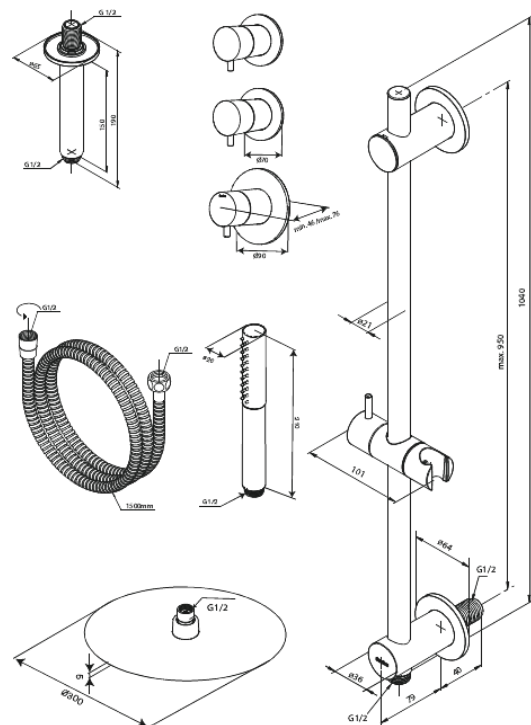

## Kenmerken:

Afdekscherm en grepen uitgevoerd in metaal  
1500 mm doucheslang  
Hoofddouche 30 cm  
Handdouche met 3 straalsoorten  
Plafondgemonteerde douchearm 15 cm  
Douchestang met geïntegreerde uitlaat en houder  
Flexibele bevestiging aan bovenzijde van de stang  
Hoofddouche 8 l/min / handdouche 6 l/min