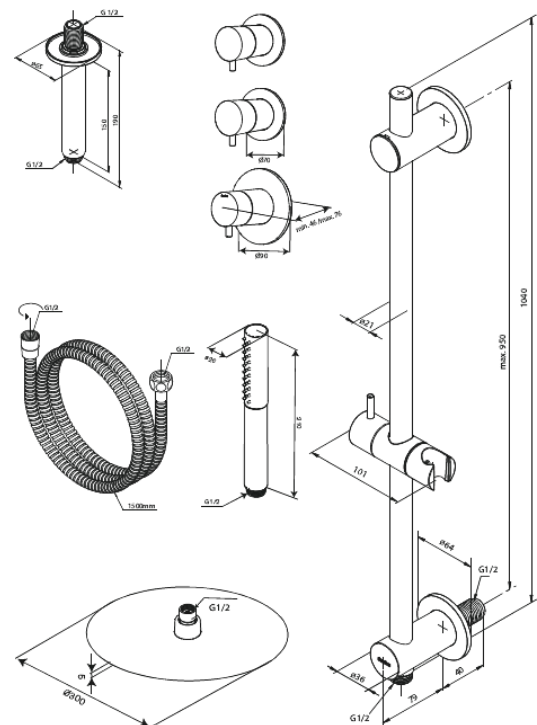

Iris

XR 2

Artikel nr.: 570707900
Uitvoeringen: Mat messing PVD
Series: Iris

EAN-nummer: 5708516851516

Kenmerken:

Afdeksplaat en grepen uitgevoerd in metaal
1500 mm doucheslang
Hoofddouche 30 cm
Handdouche met 3 straalsoorten
Plafondgemonteerde douchearm 15 cm
Douchestang met geïntegreerde uitlaat en houder
Flexibele bevestiging aan bovenzijde van de stang
Hoofddouche 8 l/min / handdouche 6 l/min