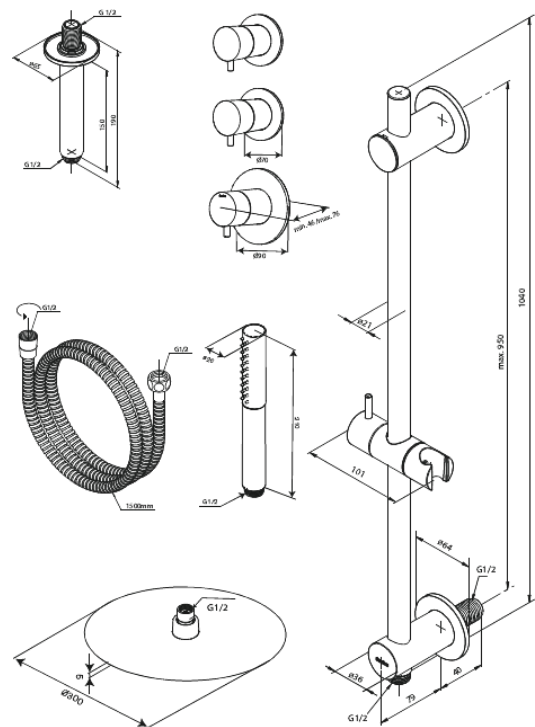

Iris

XR 2

Art.nr. 570705500
Uitvoeringen: Grafiet PVD
Series: Iris

EAN 5708516851493

Kenmerken:

Afdekkplaat en grepen uitgevoerd in metaal
1500 mm doucheslang
Hoofddouche 30 cm
Handdouche met 3 straalsoorten
Plafondgemonteerde douchearm 15 cm
Douchestang met geïntegreerde uitlaat en houder
Flexibele bevestiging aan bovenzijde van de stang
Hoofddouche 8 l/min / handdouche 6 l/min