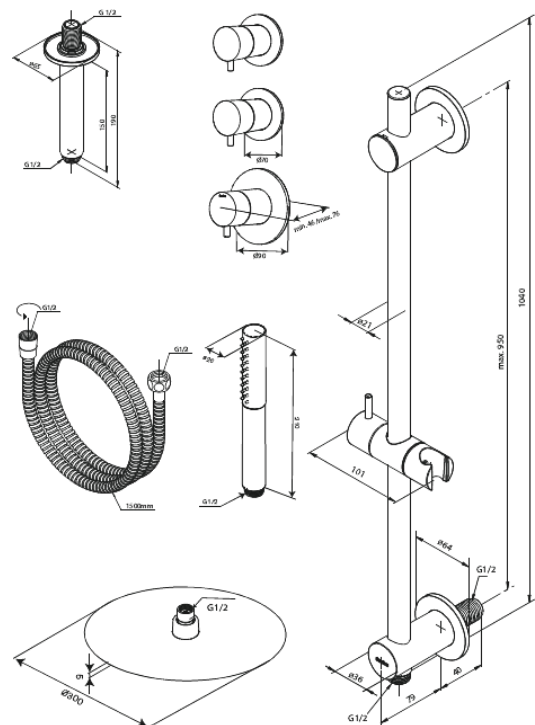

Iris

XR 2

Art.nr. 570700000
Uitvoeringen: Chrom
Series: Iris

EAN 5708516851479

Kenmerken:

Afdekkplaat en grepen uitgevoerd in metaal
1500 mm doucheslang
Hoofddouche 30 cm
Handdouche met 3 straalsoorten
Plafondgemonteerde douchearm 15 cm
Douchestang met geïntegreerde uitlaat en houder
Flexibele bevestiging aan bovenzijde van de stang
Hoofddouche 8 l/min / handdouche 6 l/min