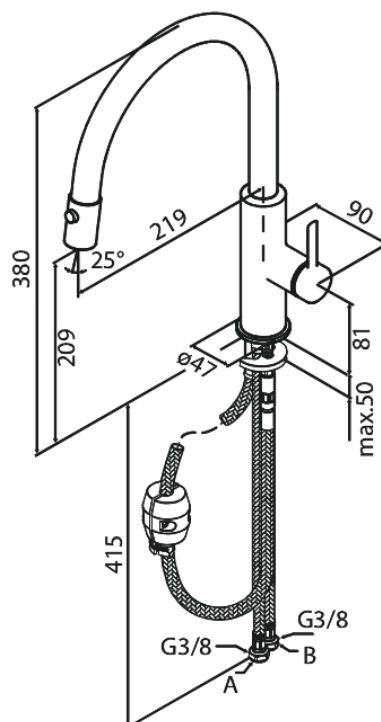

Technische functies

FM Mattsson Nederland BV
Bosuil 10, 3931 GG Woudenberg

085 - 401 87 80 info@damixa.nl

Bezoek voor meer informatie <https://damixa.nl>

damixa