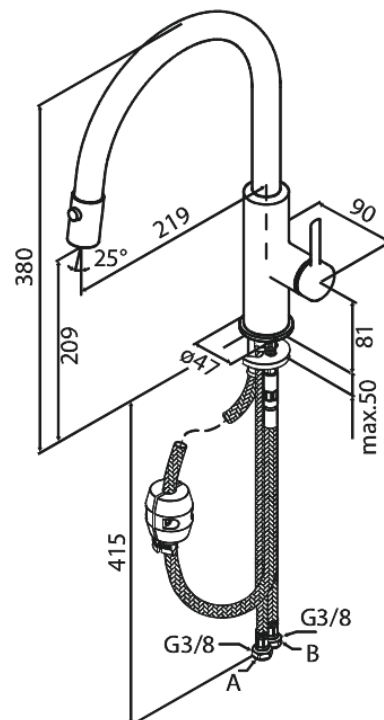

Technische functies

FM Mattsson Nederland BV
Bosuil 10, 3931 GG Woudenberg

085 - 401 87 80 info@damixa.nl

Bezoek voor meer informatie <https://damixa.nl>

damixa