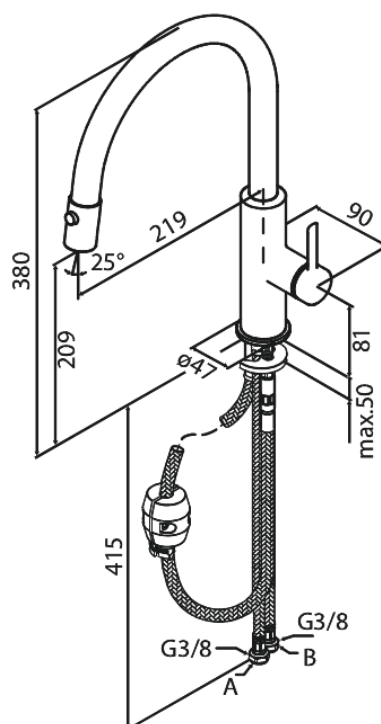

Technische functies

FM Mattsson Nederland BV
Bosuil 10, 3931 GG Woudenberg

085 - 401 87 80 info@damixa.nl

Bezoek voor meer informatie <https://damixa.nl>

damixa