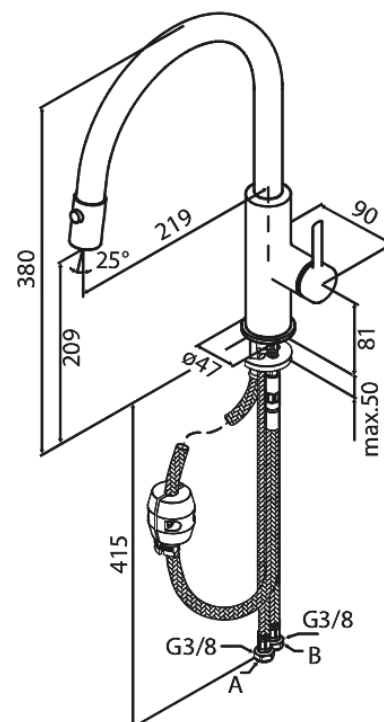

Technische functies

FM Mattsson Nederland BV
Bosuil 10, 3931 GG Woudenberg

085 - 401 87 80 info@damixa.nl

Bezoek voor meer informatie <https://damixa.nl>

damixa