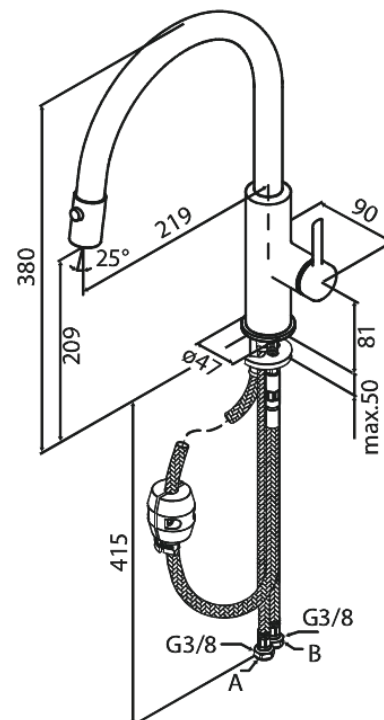

Iris

Keukenmengkraan met uittrekbare uitloop

Art.nr. 911204635
Uitvoeringen: Staal PVD
Series: Iris

EAN 5708516850694

Kenmerken:

Draaibereik 120°
Keramisch binnenwerk
Koude start
Waterverbruik max.6 l/min

Technische functies