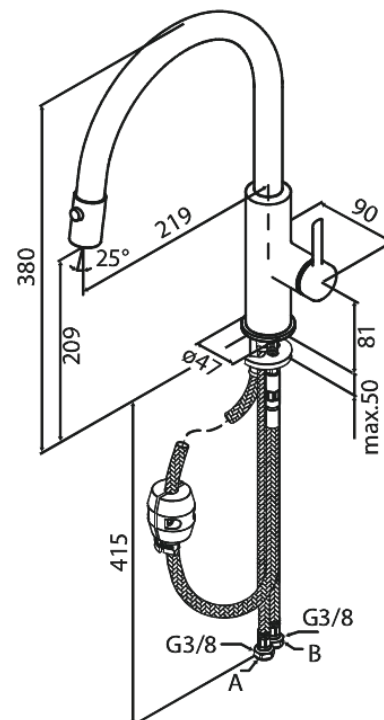

Technische functies

FM Mattsson Nederland BV
Bosuil 10, 3931 GG Woudenberg

085 - 401 87 80 info@damixa.nl

Bezoek voor meer informatie <https://damixa.nl>

damixa