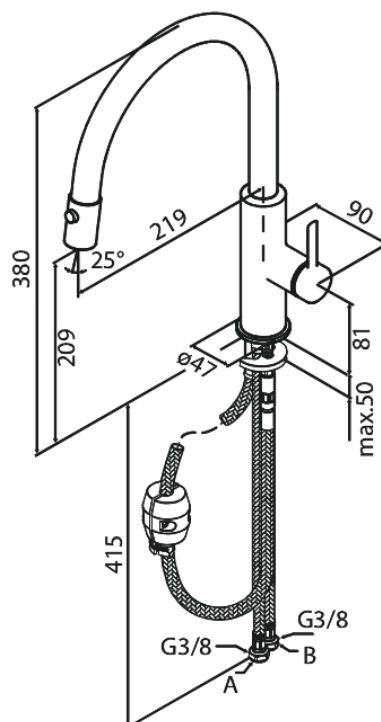

Iris

Keukenmengkraan met uittrekbare uitloop

Art.nr. 911200035
Uitvoeringen: Chroom
Series: Iris

EAN 5708516850687

Kenmerken:

Draaibereik 120°
Keramisch binnenwerk
Koude start
Waterverbruik max.6 l/min

Technische functies