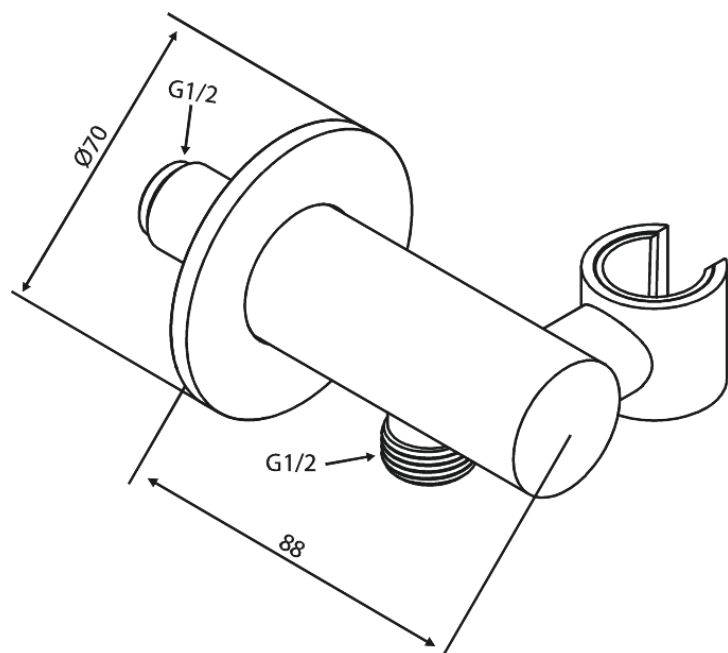

Draaibare handdouchehouder met wateraansluiting

Art.nr. 487568800
Uitvoeringen: Mat brons PVD
Series:

EAN 5708516850656

FM Mattsson Nederland BV
Bosuil 10, 3931 GG Woudenberg

085 - 401 87 80 info@damixa.nl