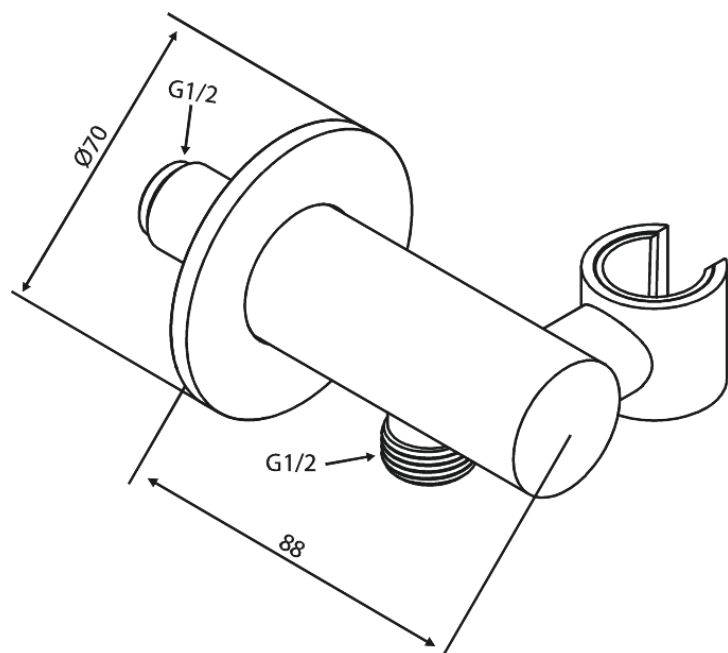

Draaibare handdouchehouder met wateraansluiting

Artikel nr.: 487568800
Uitvoeringen: Mat brons PVD
Series:

EAN-nummer: 5708516850656

FM Mattsson Nederland BV
Bosuil 10, 3931 GG Woudenberg

085 - 401 87 80 info@damixa.nl