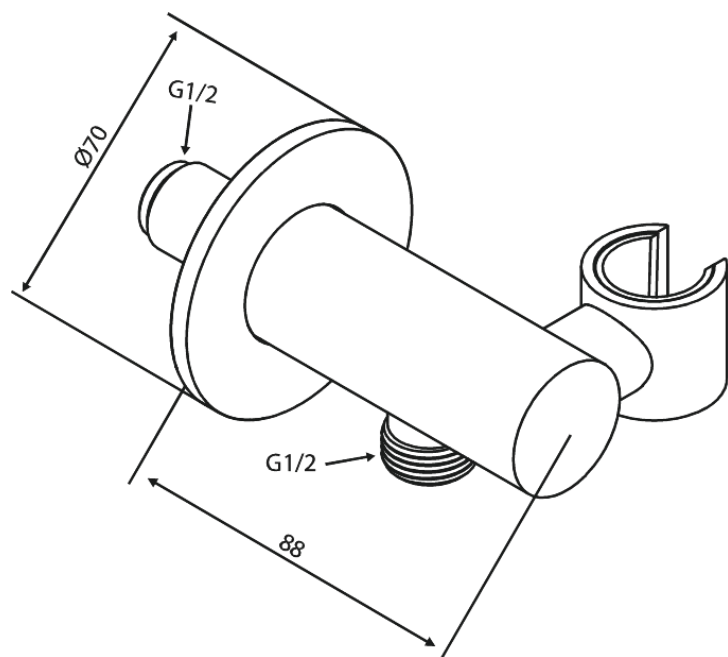

# Draaibare handdouchehouder met wateraansluiting

**Art.nr.** 487568700  
**Uitvoeringen:** Mat Koper PVD  
**Series:**

**EAN** 5708516850649

FM Mattsson Nederland BV  
Bosuil 10, 3931 GG Woudenberg

085 - 401 87 80 [info@damixa.nl](mailto:info@damixa.nl)