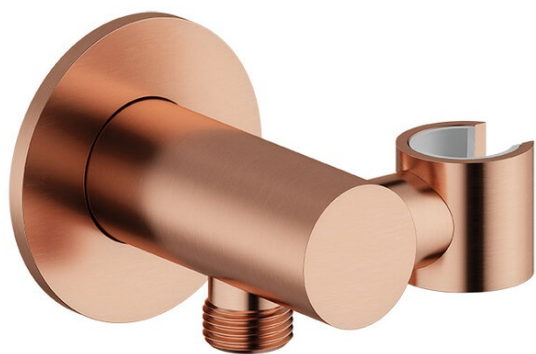

# Draaibare handdouchehouder met wateraansluiting

**Art.nr.** 487568700  
**Uitvoeringen:** Mat Koper PVD  
**Series:**

**EAN** 5708516850649

FM Mattsson Nederland BV  
Bosuil 10, 3931 GG Woudenberg

085 - 401 87 80 [info@damixa.nl](mailto:info@damixa.nl)