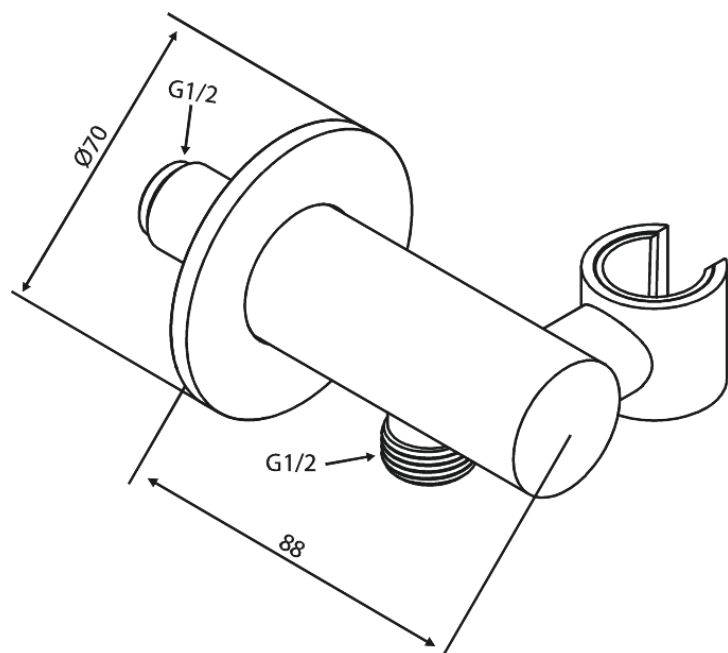

Draaibare handdouchehouder met wateraansluiting

Art.nr. 487567900
Uitvoeringen: Mat messing PVD
Series:

EAN 5708516850632

FM Mattsson Nederland BV
Bosuil 10, 3931 GG Woudenberg

085 - 401 87 80 info@damixa.nl