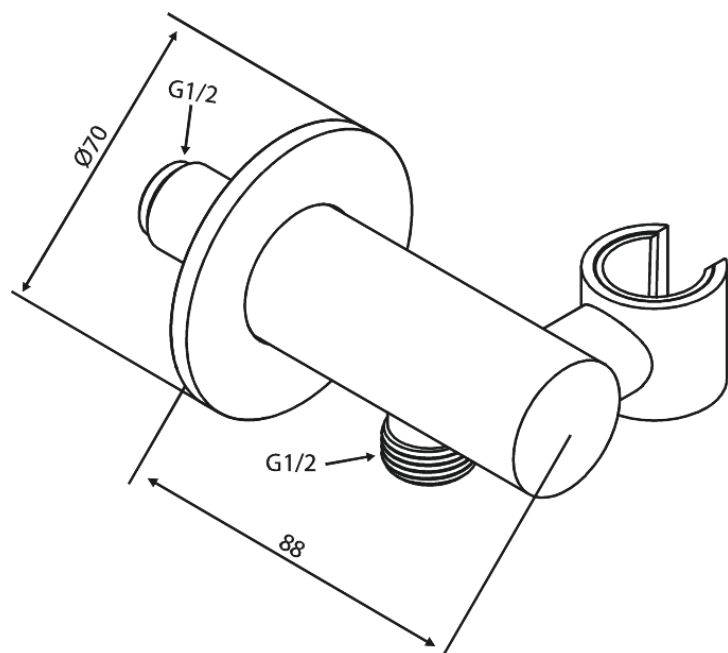

Draaibare handdouchehouder met wateraansluiting

Art.nr. 487566100
Uitvoeringen: Mat zwart
Series:

EAN 5708516850625

FM Mattsson Nederland BV
Bosuil 10, 3931 GG Woudenberg

085 - 401 87 80 info@damixa.nl

Bezoek voor meer informatie <https://damixa.nl>