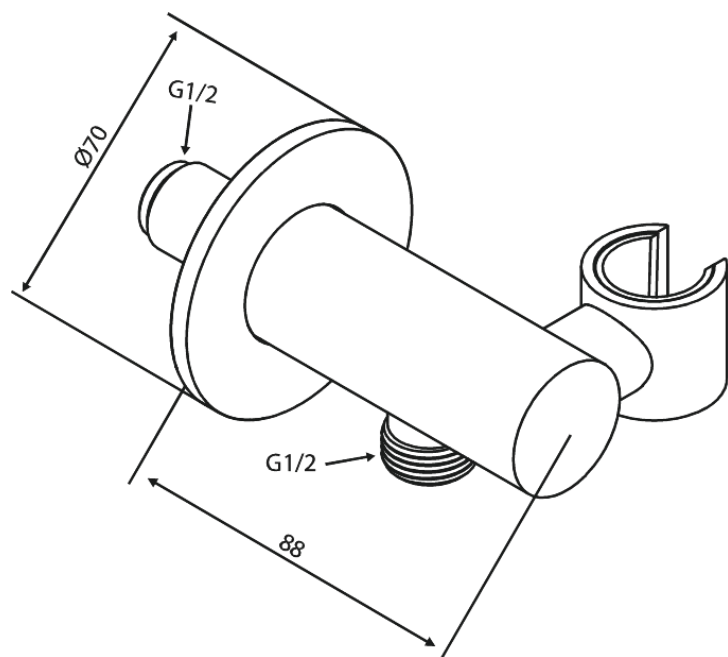

Draaibare handdouchehouder met wateraansluiting

Art.nr. 487565500
Uitvoeringen: Grafiet PVD
Series:

EAN 5708516850618

FM Mattsson Nederland BV
Bosuil 10, 3931 GG Woudenberg

085 - 401 87 80 info@damixa.nl

Bezoek voor meer informatie <https://damixa.nl>