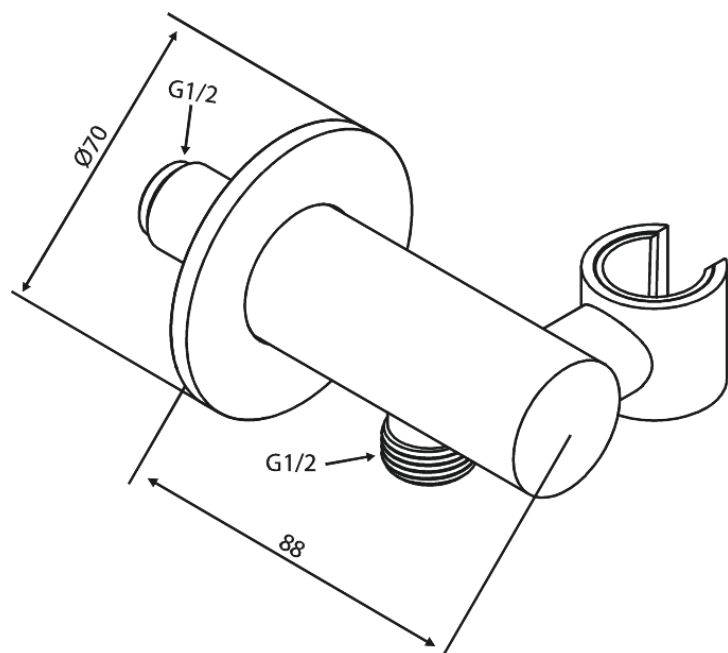

Draaibare handdouchehouder met wateraansluiting

Art.nr. 487560000
Uitvoeringen: Chrom
Series:

EAN 5708516850595

FM Mattsson Nederland BV
Bosuil 10, 3931 GG Woudenberg

085 - 401 87 80 info@damixa.nl

Bezoek voor meer informatie <https://damixa.nl>