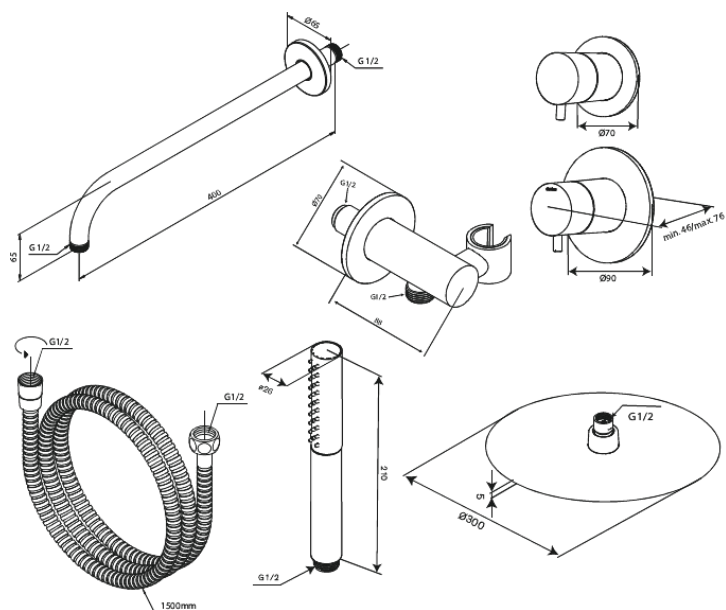

Iris

DS 1

Art.nr. 570698800
Uitvoeringen: Mat brons PVD
Series: Iris

EAN 5708516849872

Kenmerken:

Afdekplaat en grepen uitgevoerd in metaal
1500 mm doucheslang
Wandgemonteerde douchearm 40 cm
Hoofddouche 30 cm
Handdouche met 3 straalsoorten
Douche-uitgang met flexibele handdouchehouder
Hoofddouche 8 l/min / handdouche 6 l/min