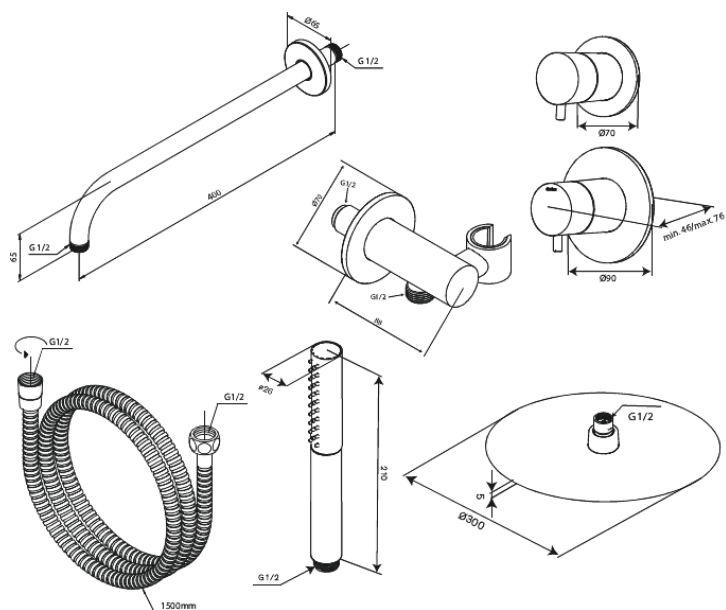

## Kenmerken:

Afdekplaat en grepen uitgevoerd in metaal  
1500 mm doucheslang  
Wandgemonteerde douchearm 40 cm  
Hoofddouche 30 cm  
Handdouche met 3 straalsoorten  
Douche-uitgang met flexibele handdouchehouder  
Hoofddouche 8 l/min / handdouche 6 l/min