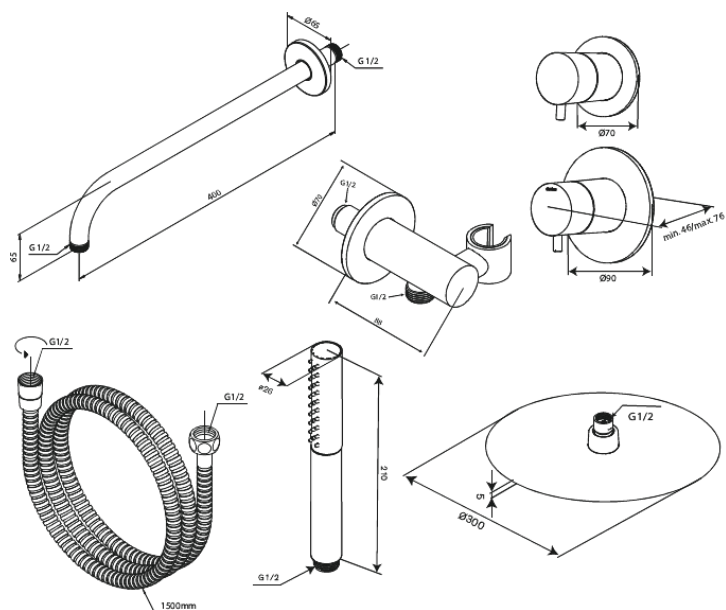

Iris

DS 1

Art.nr. 570695500
Uitvoeringen: Grafiet PVD
Series: Iris

EAN 5708516849834

Kenmerken:

Afdekplaat en grepen uitgevoerd in metaal
1500 mm doucheslang
Wandgemonteerde douchearm 40 cm
Hoofddouche 30 cm
Handdouche met 3 straalsoorten
Douche-uitgang met flexibele handdouchehouder
Hoofddouche 8 l/min / handdouche 6 l/min