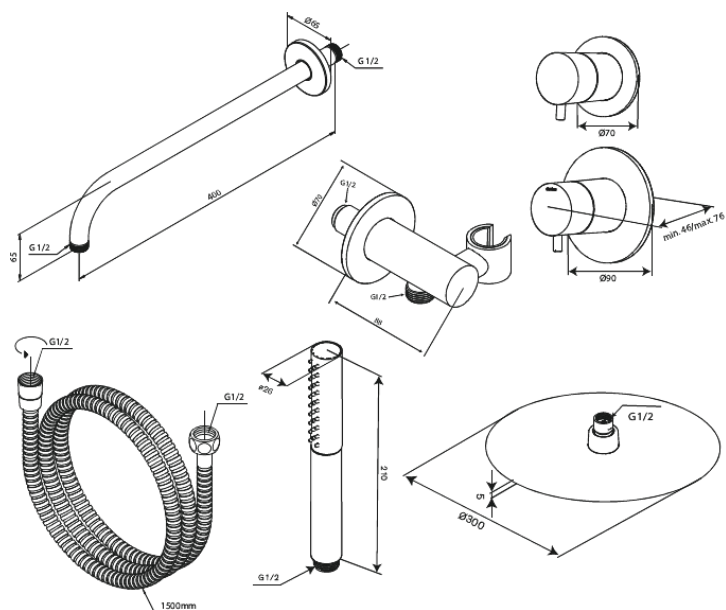

Iris

DS 1

Art.nr. 570694600
Uitvoeringen: Staal PVD
Series: Iris

EAN 5708516849827

Kenmerken:

Afdekplaat en grepen uitgevoerd in metaal
1500 mm doucheslang
Wandgemonteerde douchearm 40 cm
Hoofddouche 30 cm
Handdouche met 3 straalsoorten
Douche-uitgang met flexibele handdouchehouder
Hoofddouche 8 l/min / handdouche 6 l/min