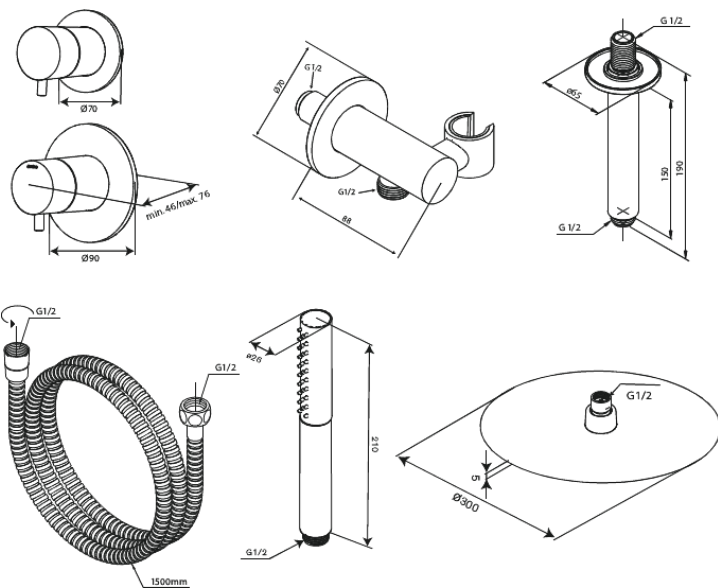

Iris

DS 2

Art.nr. 570688800
Uitvoeringen: Mat brons PVD
Series: Iris

EAN 5708516849797

Kenmerken:

Afdekkplaat en grepen uitgevoerd in metaal
1500 mm doucheslang
Hoofddouche 30 cm
Handdouche met 3 straalsoorten
Douche-uitgang met flexibele handdouchehouder
Plafondgemonteerde douche-arm 15 cm
Hoofddouche 8 l/min / handdouche 6 l/min