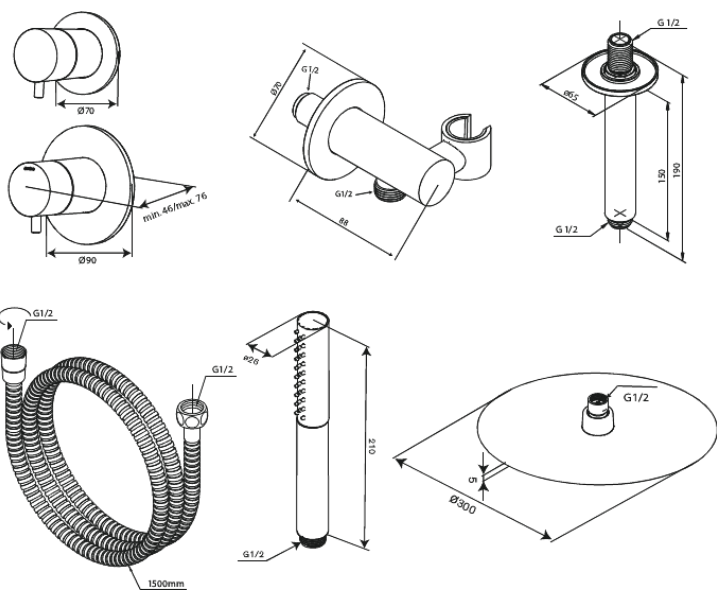

### Kenmerken:

Afdekkplaat en grepen uitgevoerd in metaal  
1500 mm doucheslang  
Hoofddouche 30 cm  
Handdouche met 3 straalsoorten  
Douche-uitgang met flexibele handdouchehouder  
Plafondgemonteerde douche-arm 15 cm  
Hoofddouche 8 l/min / handdouche 6 l/min