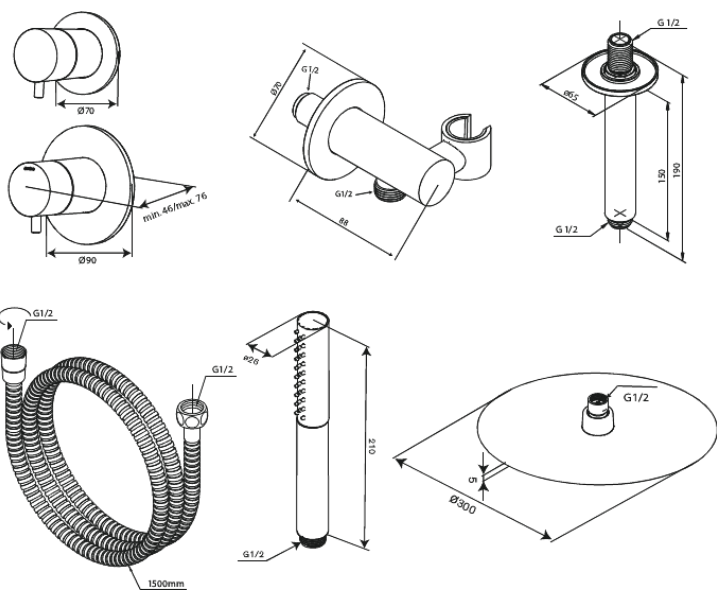

Iris

DS 2

Art.nr. 570685500
Uitvoeringen: Grafiet PVD
Series: Iris

EAN 5708516849759

Kenmerken:

Afdekkplaat en grepen uitgevoerd in metaal
1500 mm doucheslang
Hoofddouche 30 cm
Handdouche met 3 straalsoorten
Douche-uitgang met flexibele handdouchehouder
Plafondgemonteerde douchearm 15 cm
Hoofddouche 8 l/min / handdouche 6 l/min