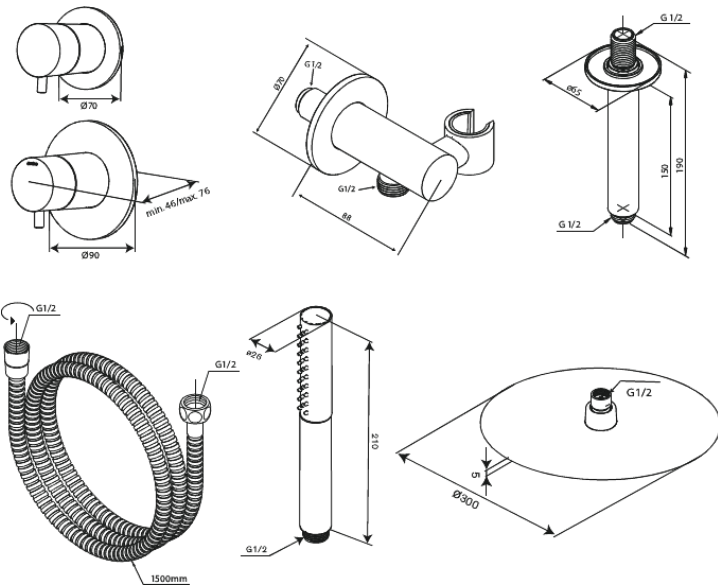

Iris

DS 2

Art.nr. 570684600
Uitvoeringen: Staal PVD
Series: Iris

EAN 5708516849742

Kenmerken:

Afdekkplaat en grepen uitgevoerd in metaal
1500 mm doucheslang
Hoofddouche 30 cm
Handdouche met 3 straalsoorten
Douche-uitgang met flexibele handdouchehouder
Plafondgemonteerde douchearm 15 cm
Hoofddouche 8 l/min / handdouche 6 l/min