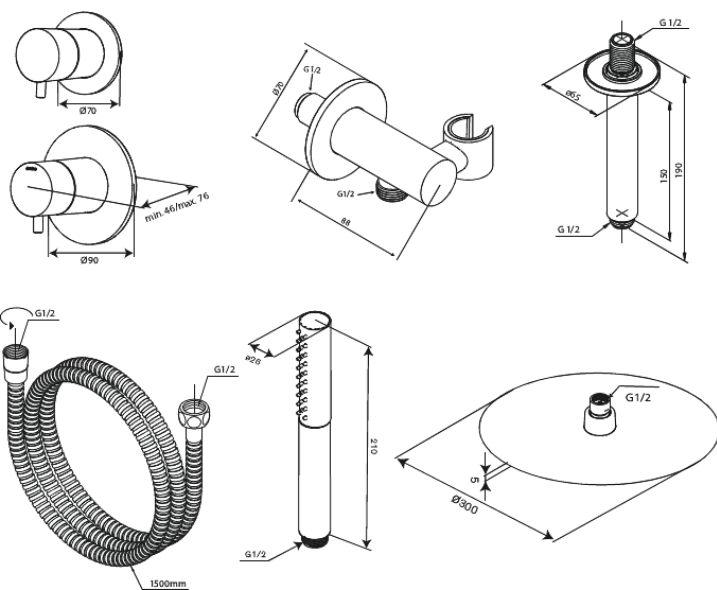

Iris

DS 2

Art.nr. 570680000
Uitvoeringen: Chrom
Series: Iris

EAN 5708516849735

Kenmerken:

Afdekkplaat en grepen uitgevoerd in metaal
1500 mm doucheslang
Hoofddouche 30 cm
Handdouche met 3 straalsoorten
Douche-uitgang met flexibele handdouchehouder
Plafondgemonteerde douchearm 15 cm
Hoofddouche 8 l/min / handdouche 6 l/min