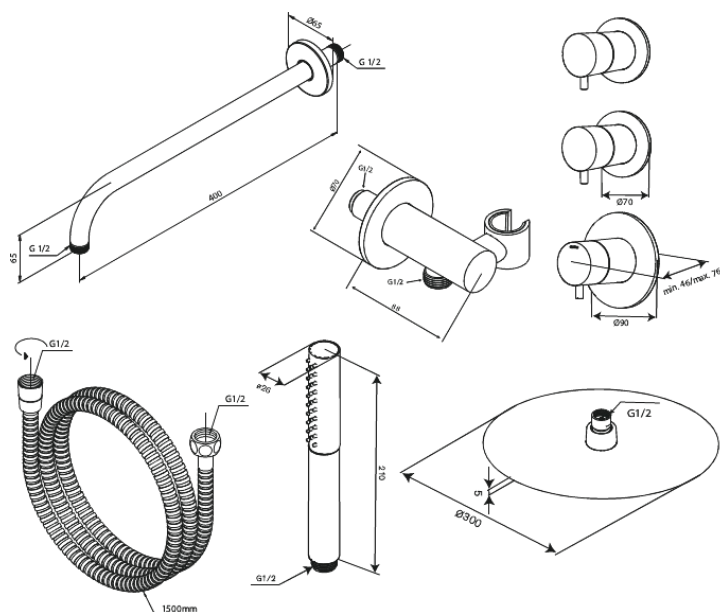

Iris

XS 1

Art.nr. 570658800
Uitvoeringen: Mat brons PVD
Series: Iris

EAN 5708516849728

Kenmerken:

Afdekkplaat en grepen uitgevoerd in metaal
1500 mm doucheslang
Wandgemonteerde douchearm 40 cm
Hoofddouche 30 cm
Handdouche met 3 straalsoorten
Douche-uitgang met flexibele handdouchehouder
Hoofddouche 8 l/min / handdouche 6 l/min