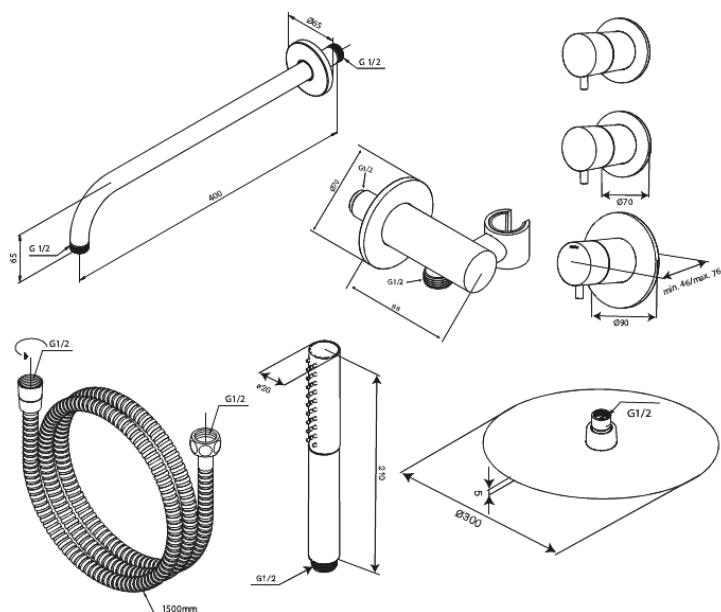

Iris

XS 1

Art.nr. 570658700
Uitvoeringen: Mat Koper PVD
Series: Iris

EAN 5708516849711

Kenmerken:

Afdekkplaat en grepen uitgevoerd in metaal
1500 mm doucheslang
Wandgemonteerde douchearm 40 cm
Hoofddouche 30 cm
Handdouche met 3 straalsoorten
Douche-uitgang met flexibele handdouchehouder
Hoofddouche 8 l/min / handdouche 6 l/min