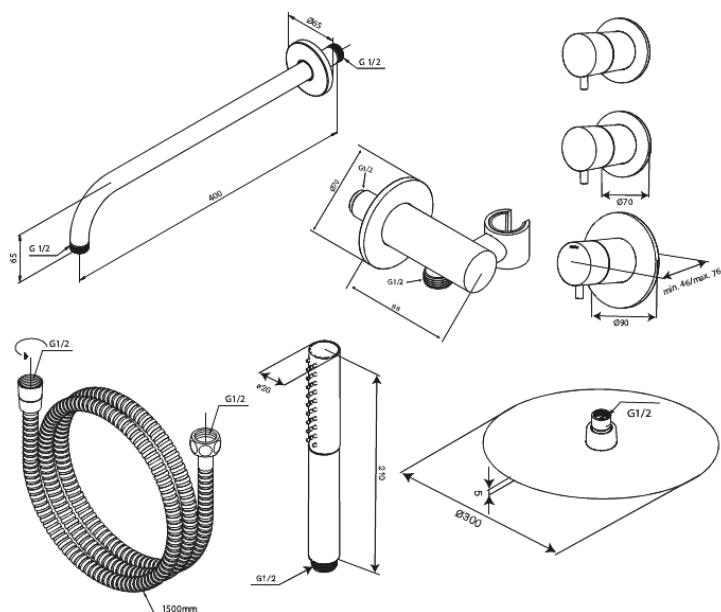

Iris

XS 1

Art.nr. 570657900
Uitvoeringen: Mat messing PVD
Series: Iris

EAN 5708516849704

Kenmerken:

Afdekplaat en grepen uitgevoerd in metaal
1500 mm doucheslang
Wandgemonteerde douchearm 40 cm
Hoofddouche 30 cm
Handdouche met 3 straalsoorten
Douche-uitgang met flexibele handdouchehouder
Hoofddouche 8 l/min / handdouche 6 l/min