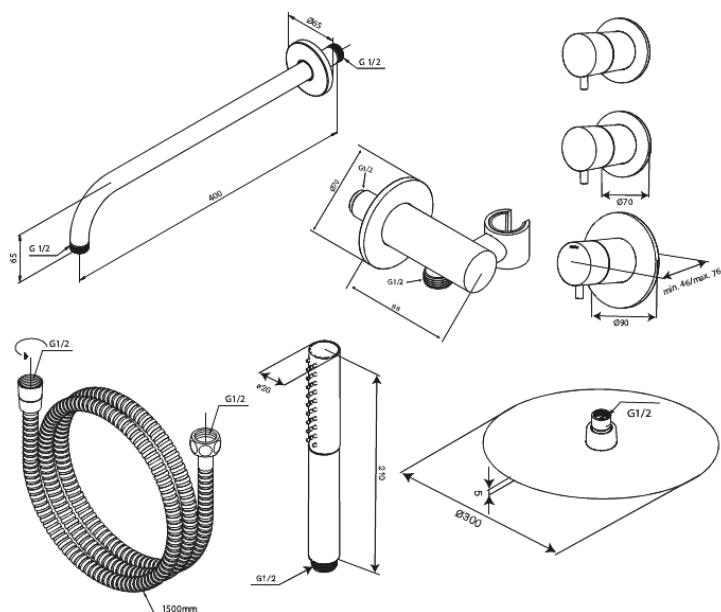

Iris

XS 1

Art.nr. 570655500
Uitvoeringen: Grafiet PVD
Series: Iris

EAN 5708516849681

Kenmerken:

Afdekkplaat en grepen uitgevoerd in metaal
1500 mm doucheslang
Wandgemonteerde douchearm 40 cm
Hoofddouche 30 cm
Handdouche met 3 straalsoorten
Douche-uitgang met flexibele handdouchehouder
Hoofddouche 8 l/min / handdouche 6 l/min