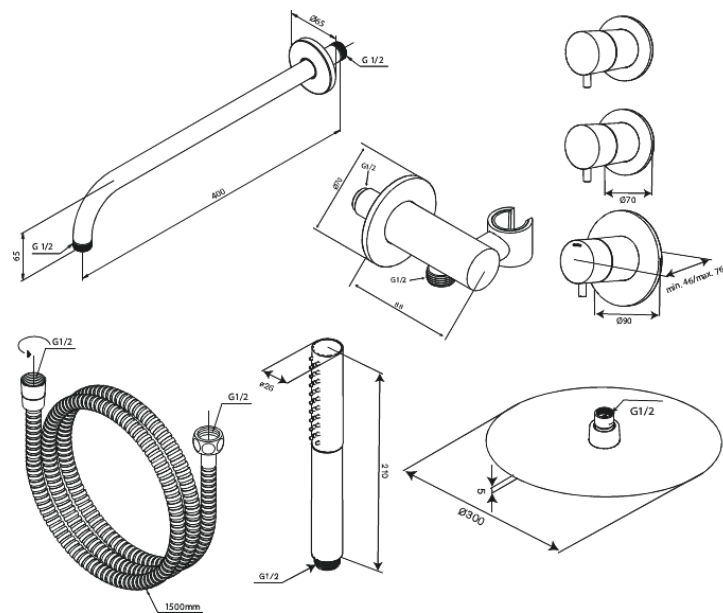

Iris

XS 1

Art.nr. 570654600
Uitvoeringen: Staal PVD
Series: Iris

EAN 5708516849674

Kenmerken:

Afdekkplaat en grepen uitgevoerd in metaal
1500 mm doucheslang
Wandgemonteerde douchearm 40 cm
Hoofddouche 30 cm
Handdouche met 3 straalsoorten
Douche-uitgang met flexibele handdouchehouder
Hoofddouche 8 l/min / handdouche 6 l/min