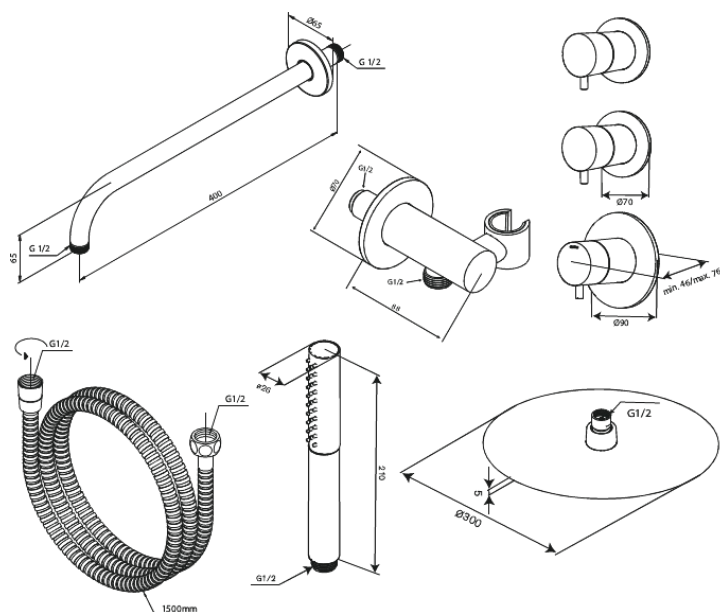

Iris

XS 1

Art.nr. 570650000
Uitvoeringen: Chrom
Series: Iris

EAN 5708516849667

Kenmerken:

Afdekkplaat en grepen uitgevoerd in metaal
1500 mm doucheslang
Wandgemonteerde douchearm 40 cm
Hoofddouche 30 cm
Handdouche met 3 straalsoorten
Douche-uitgang met flexibele handdouchehouder
Hoofddouche 8 l/min / handdouche 6 l/min