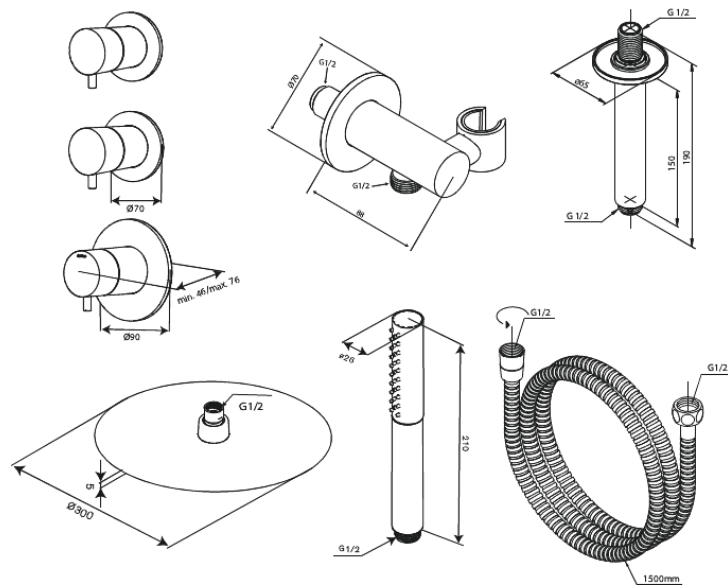

Iris

XS 2

Art.nr. 570648800
Uitvoeringen: Mat brons PVD
Series: Iris

EAN 5708516849650

Kenmerken:

Afdekplaat en grepen uitgevoerd in metaal
1500 mm doucheslang
Hoofddouche 30 cm
Handdouche met 3 straalsoorten
Douche-uitgang met flexibele handdouchehouder
Plafondgemonteerde douche-arm 15 cm
Hoofddouche 8 l/min / handdouche 6 l/min