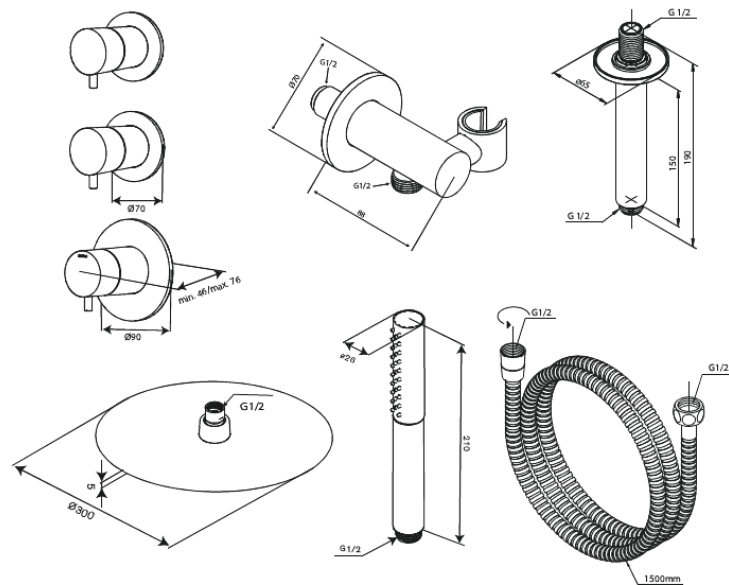

## XS 2

**Art.nr.** 570648700  
**Uitvoeringen:** Mat Koper PVD  
**Series:** Iris

**EAN** 5708516849643

### Kenmerken:

Afdekplaat en grepen uitgevoerd in metaal  
1500 mm doucheslang  
Hoofddouche 30 cm  
Handdouche met 3 straalsoorten  
Douche-uitgang met flexibele handdouchehouder  
Plafondgemonteerde douchearm 15 cm  
Hoofddouche 8 l/min / handdouche 6 l/min