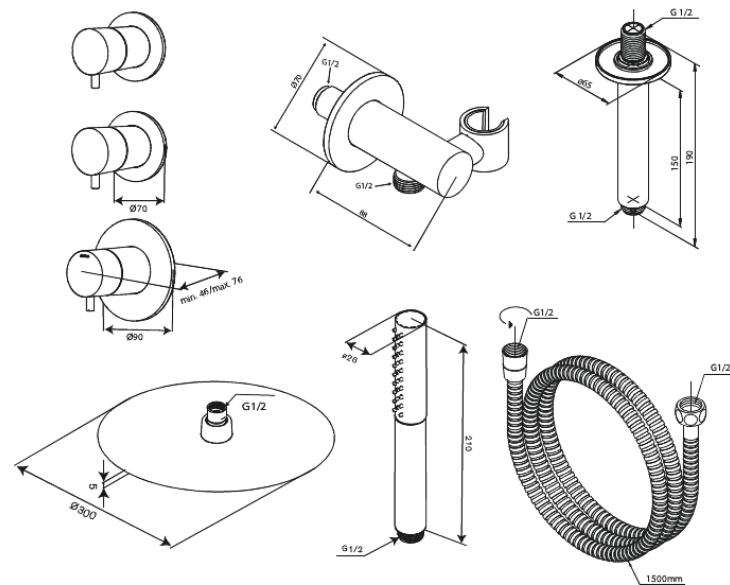

Iris

XS 2

Art.nr. 570645500
Uitvoeringen: Grafiet PVD
Series: Iris

EAN 5708516849612

Kenmerken:

Afdekplaat en grepen uitgevoerd in metaal
1500 mm doucheslang
Hoofddouche 30 cm
Handdouche met 3 straalsoorten
Douche-uitgang met flexibele handdouchehouder
Plafondgemonteerde douchearm 15 cm
Hoofddouche 8 l/min / handdouche 6 l/min