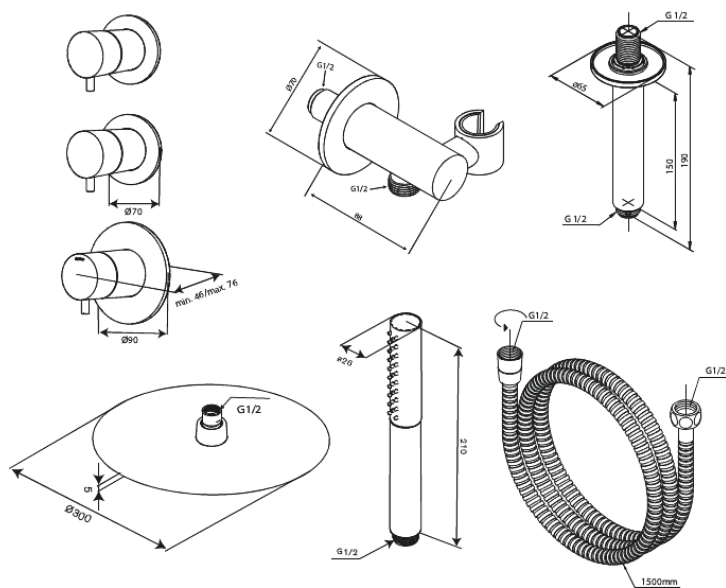

Iris

XS 2

Art.nr. 570644600
Uitvoeringen: Staal PVD
Series: Iris

EAN 5708516849605

Kenmerken:

Afdekplaat en grepen uitgevoerd in metaal
1500 mm doucheslang
Hoofddouche 30 cm
Handdouche met 3 straalsoorten
Douche-uitgang met flexibele handdouchehouder
Plafondgemonteerde douchearm 15 cm
Hoofddouche 8 l/min / handdouche 6 l/min