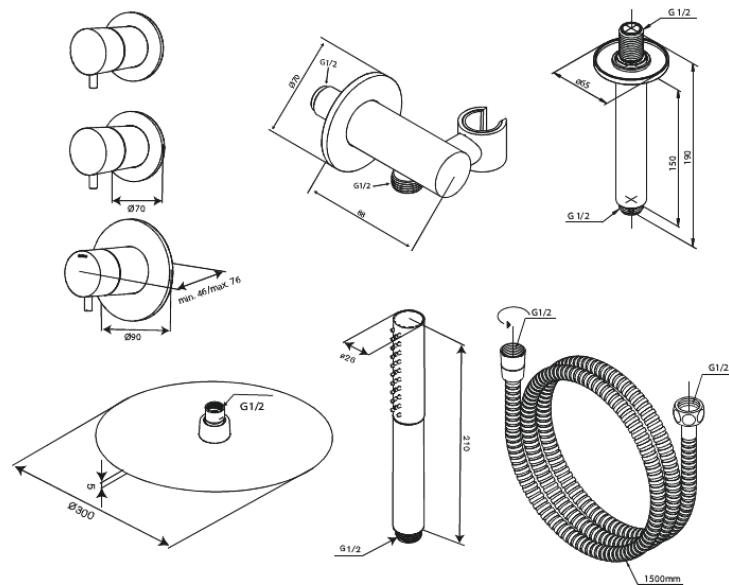

Iris

XS 2

Art.nr. 570640000
Uitvoeringen: Chrom
Series: Iris

EAN

5708516849599

Kenmerken:

Afdekplaat en grepen uitgevoerd in metaal
1500 mm doucheslang
Hoofddouche 30 cm
Handdouche met 3 straalsoorten
Douche-uitgang met flexibele handdouchehouder
Plafondgemonteerde douchearm 15 cm
Hoofddouche 8 l/min / handdouche 6 l/min