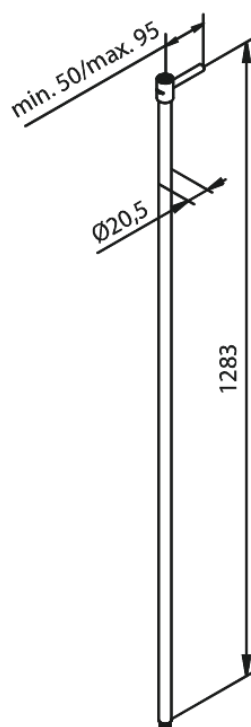

DOUCHEPIJP VERLENGD 1300 mm

Art.nr. 766158800
Uitvoeringen: Mat brons PVD
Series:

EAN

5708516849421

FM Mattsson Nederland BV
Bosuil 10, 3931 GG Woudenberg

085 - 401 87 80 info@damixa.nl

Bezoek voor meer informatie <https://damixa.nl>