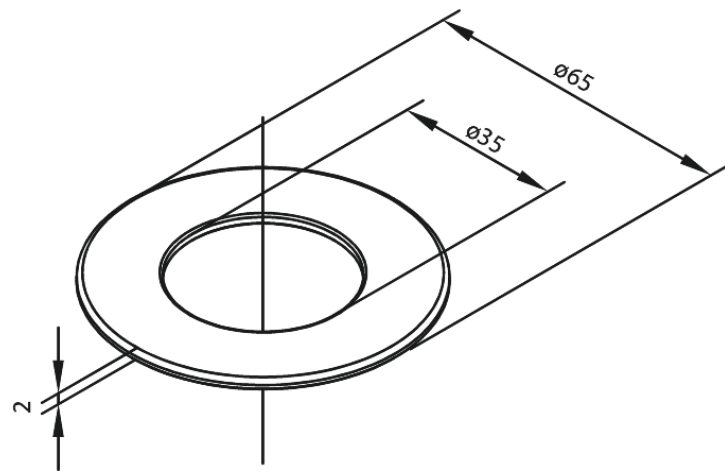

# Onderlegschijf

**Art.nr.** 484248800  
**Uitvoeringen:** Mat brons PVD  
**Series:**

**EAN** 5708516849377

FM Mattsson Nederland BV  
Bosuil 10, 3931 GG Woudenberg

085 - 401 87 80 [info@damixa.nl](mailto:info@damixa.nl)