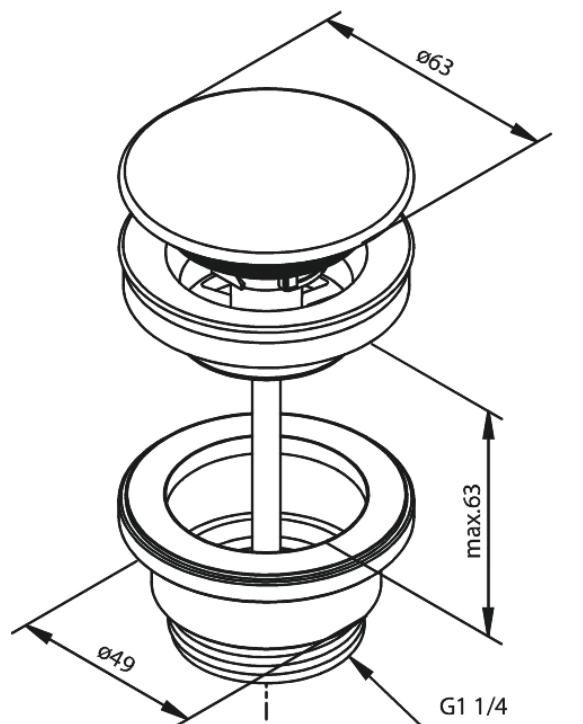

# Wastafel klikwaste

Art.nr. 238708800  
Uitvoeringen: Mat brons PVD  
Series:

EAN 5708516849339

## Kenmerken:

Ø63  
Max. 63mm

FM Mattsson Nederland BV  
Bosuil 10, 3931 GG Woudenberg

085 - 401 87 80 info@damixa.nl

Bezoek voor meer informatie <https://damixa.nl>

**damixa**