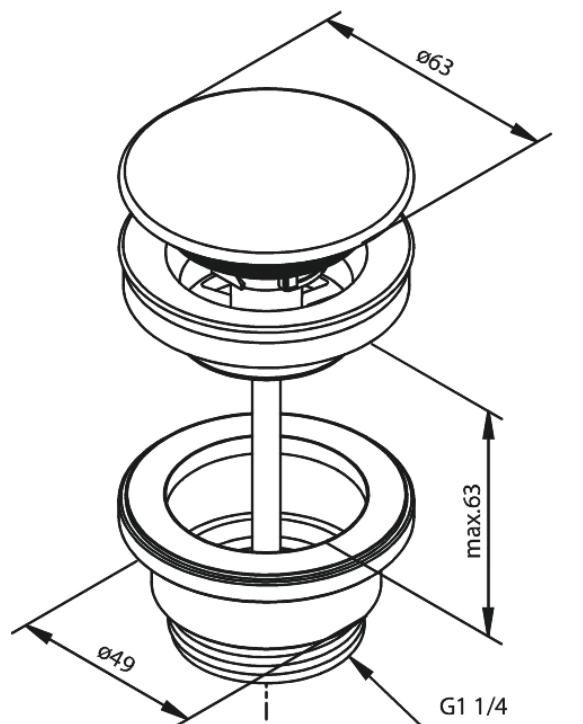

Wastafel, altijd open

Art.nr. 238608800
Uitvoeringen: Mat brons PVD
Series:

EAN 5708516849322

Kenmerken:

Ø63
Max. 63mm

FM Mattsson Nederland BV
Bosuil 10, 3931 GG Woudenberg

085 - 401 87 80 info@damixa.nl

Bezoek voor meer informatie <https://damixa.nl>