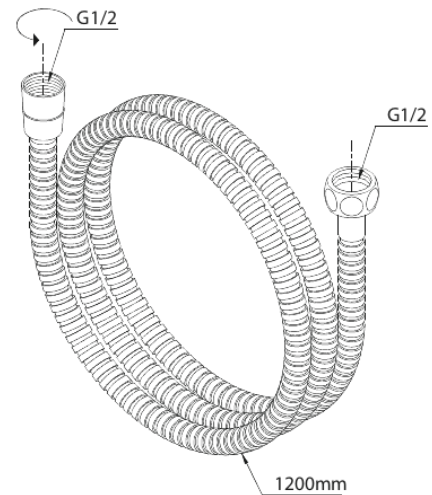

Metalen doucheslang (1200 mm)

Art.nr. 766928800
Uitvoeringen: Mat brons PVD
Series:

EAN 5708516849308

FM Mattsson Nederland BV
Bosuil 10, 3931 GG Woudenberg

085 - 401 87 80 info@damixa.nl

Bezoek voor meer informatie <https://damixa.nl>