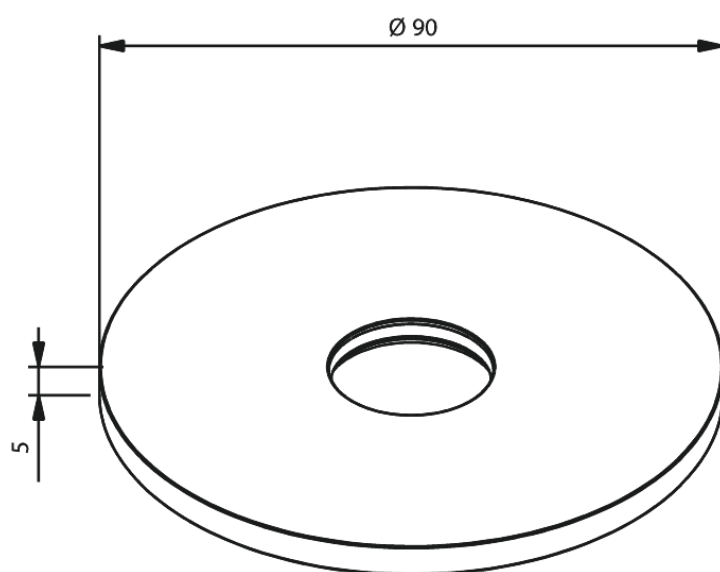

Rozet Ø90 voor inbouw baduitloop

Art.nr. 484628800
Uitvoeringen: Mat brons PVD
Series:

EAN 5708516849209

FM Mattsson Nederland BV
Bosuil 10, 3931 GG Woudenberg

085 - 401 87 80 info@damixa.nl

Bezoek voor meer informatie <https://damixa.nl>