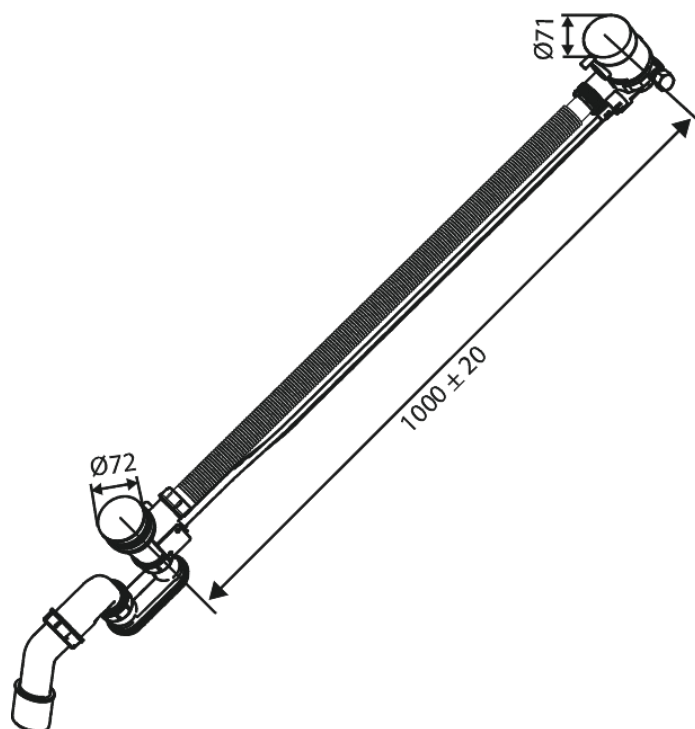

Badafvoer met overloop en watertoevoer

Art.nr. 238908800
Uitvoeringen: Mat brons PVD
Series:

EAN 5708516849179

Kenmerken:

Waterverbruik max.47 l/min

FM Mattsson Nederland BV
Bosuil 10, 3931 GG Woudenberg

085 - 401 87 80 info@damixa.nl