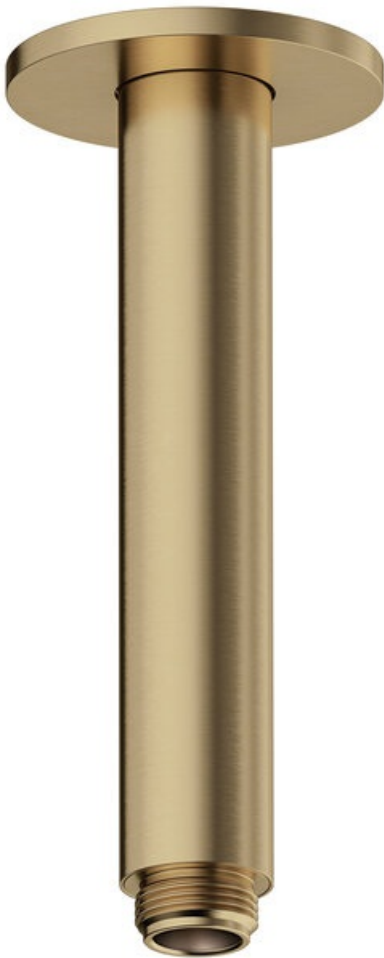

# Douche arm plafondmontage

Art.nr. 766188800  
Uitvoeringen: Mat brons PVD  
Series:

EAN 5708516849148

FM Mattsson Nederland BV  
Bosuil 10, 3931 GG Woudenberg

085 - 401 87 80 [info@damixa.nl](mailto:info@damixa.nl)