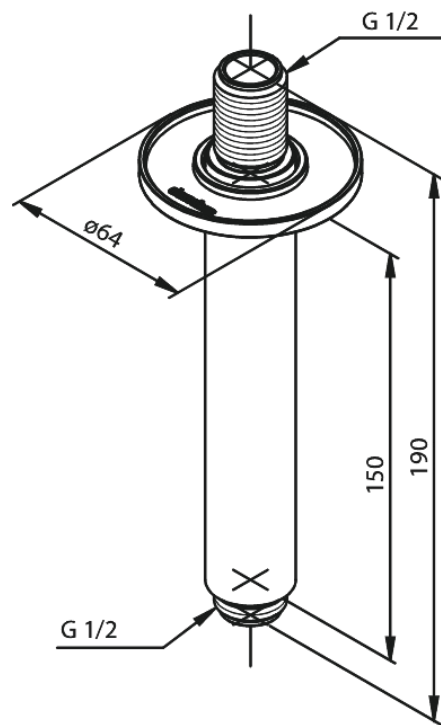

# Douche arm plafondmontage

Art.nr. 766188800  
Uitvoeringen: Mat brons PVD  
Series:

EAN 5708516849148

FM Mattsson Nederland BV  
Bosuil 10, 3931 GG Woudenberg

085 - 401 87 80 [info@damixa.nl](mailto:info@damixa.nl)