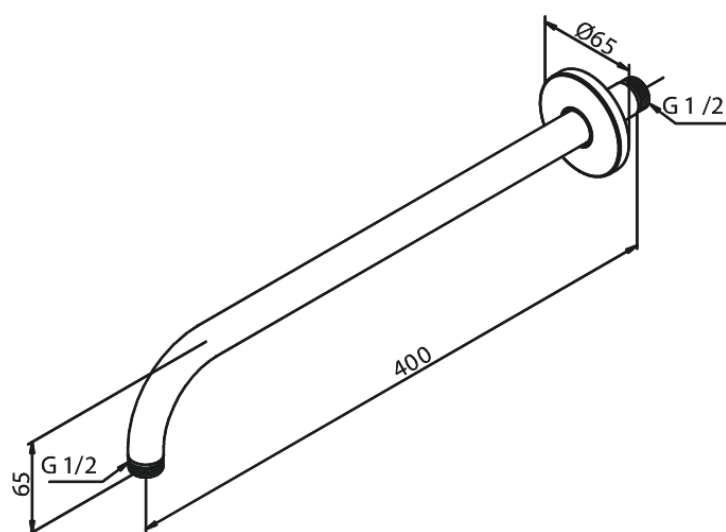

Douche arm wandmontage, lang

Art.nr. 766078800
Uitvoeringen: Mat brons PVD
Series:

EAN 5708516849131

FM Mattsson Nederland BV
Bosuil 10, 3931 GG Woudenberg

085 - 401 87 80 info@damixa.nl

Bezoek voor meer informatie <https://damixa.nl>