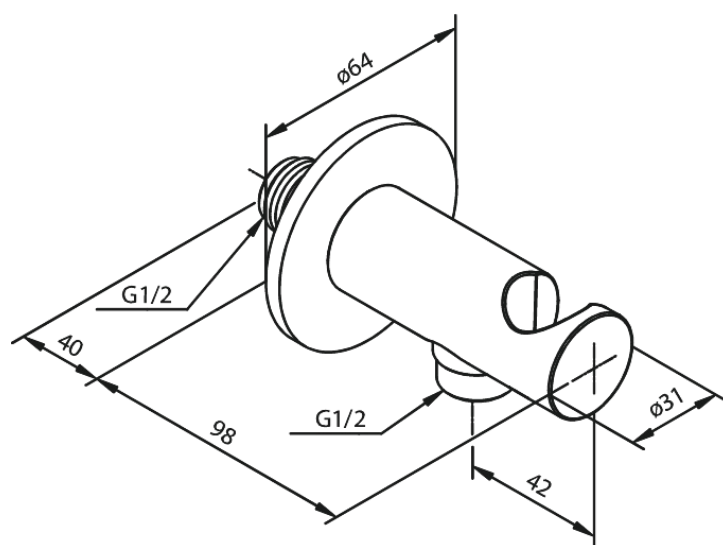

Muuraansluiting 1/2" met douchehouder

Art.nr. 484468800
Uitvoeringen: Mat brons PVD
Series:

EAN 5708516849094

FM Mattsson Nederland BV
Bosuil 10, 3931 GG Woudenberg

085 - 401 87 80 info@damixa.nl

Bezoek voor meer informatie <https://damixa.nl>