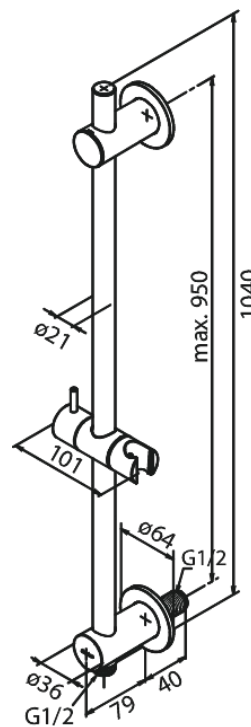

# Glijstang met geïntegreerde doucheslang aansluiting

Art.nr. 766858800  
Uitvoeringen: Mat brons PVD  
Series:

EAN

5708516849087

FM Mattsson Nederland BV  
Bosuil 10, 3931 GG Woudenberg

085 - 401 87 80 [info@damixa.nl](mailto:info@damixa.nl)