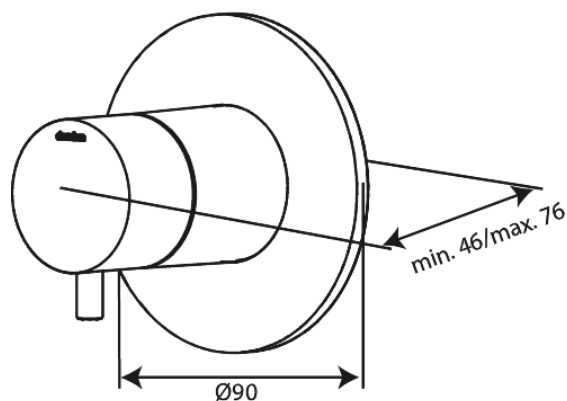

Silhouet

Afbouwset thermostaat + 2-weg omstel

Art.nr. 767128800
Uitvoeringen: Mat brons PVD
Series: Silhouet

EAN 5708516849070

Kenmerken:

Afdekplaat en grepen uitgevoerd in metaal

Technische functies

FM Mattsson Nederland BV
Bosuil 10, 3931 GG Woudenberg

085 - 401 87 80 info@damixa.nl

Bezoek voor meer informatie <https://damixa.nl>

damixa