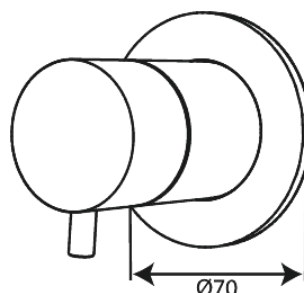

Silhouet

Afbouwset thermostaat + 2-weg omstel

Art.nr. 767128800
Uitvoeringen: Mat brons PVD
Series: Silhouet

EAN 5708516849070

Kenmerken:

Afdekplaat en grepen uitgevoerd in metaal

Technische functies

FM Mattsson Nederland BV
Bosuil 10, 3931 GG Woudenberg

085 - 401 87 80 info@damixa.nl

Bezoek voor meer informatie <https://damixa.nl>

damixa