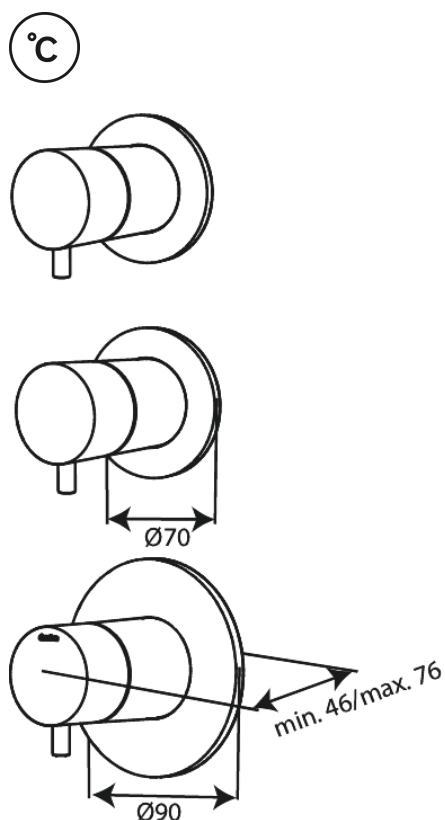

Silhouet

Afbouwset thermostaat + stopkranen

Art.nr. 767118800
Uitvoeringen: Mat brons PVD
Series: Silhouet

EAN 5708516849063

Kenmerken:

Afdekkplaat en grepen uitgevoerd in metaal

Technische functies

FM Mattsson Nederland BV
Bosuil 10, 3931 GG Woudenberg