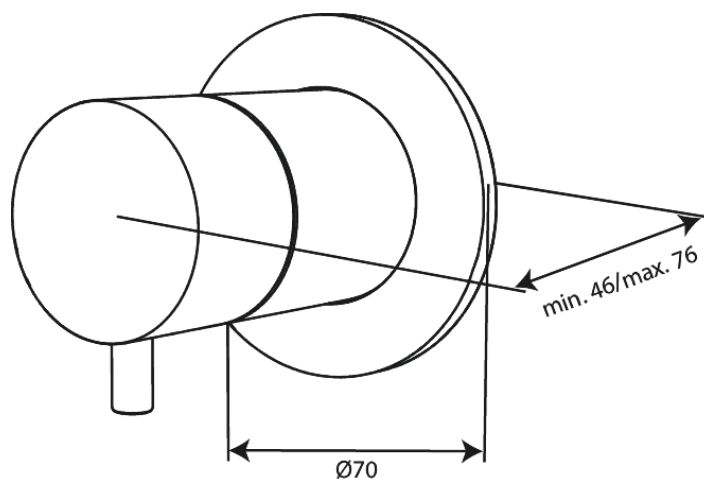

Afbouwset stopkraan

Art.nr. 767108800
Uitvoeringen: Mat brons PVD
Series:

EAN 5708516849056

Kenmerken:

Afdekplaat en grepen uitgevoerd in metaal

Technische functies

FM Mattsson Nederland BV
Bosuil 10, 3931 GG Woudenberg