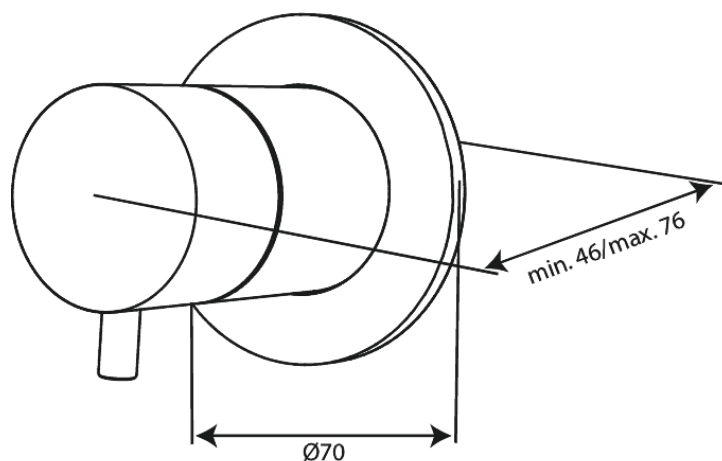

Silhouet

Afbouwset 2-weg omstel

Art.nr. 767088800
Uitvoeringen: Mat brons PVD
Series: Silhouet

EAN 5708516849032

Kenmerken:

Afdekplaat en grepen uitgevoerd in metaal

FM Mattsson Nederland BV
Bosuil 10, 3931 GG Woudenberg

085 - 401 87 80 info@damixa.nl

Bezoek voor meer informatie <https://damixa.nl>

damixa